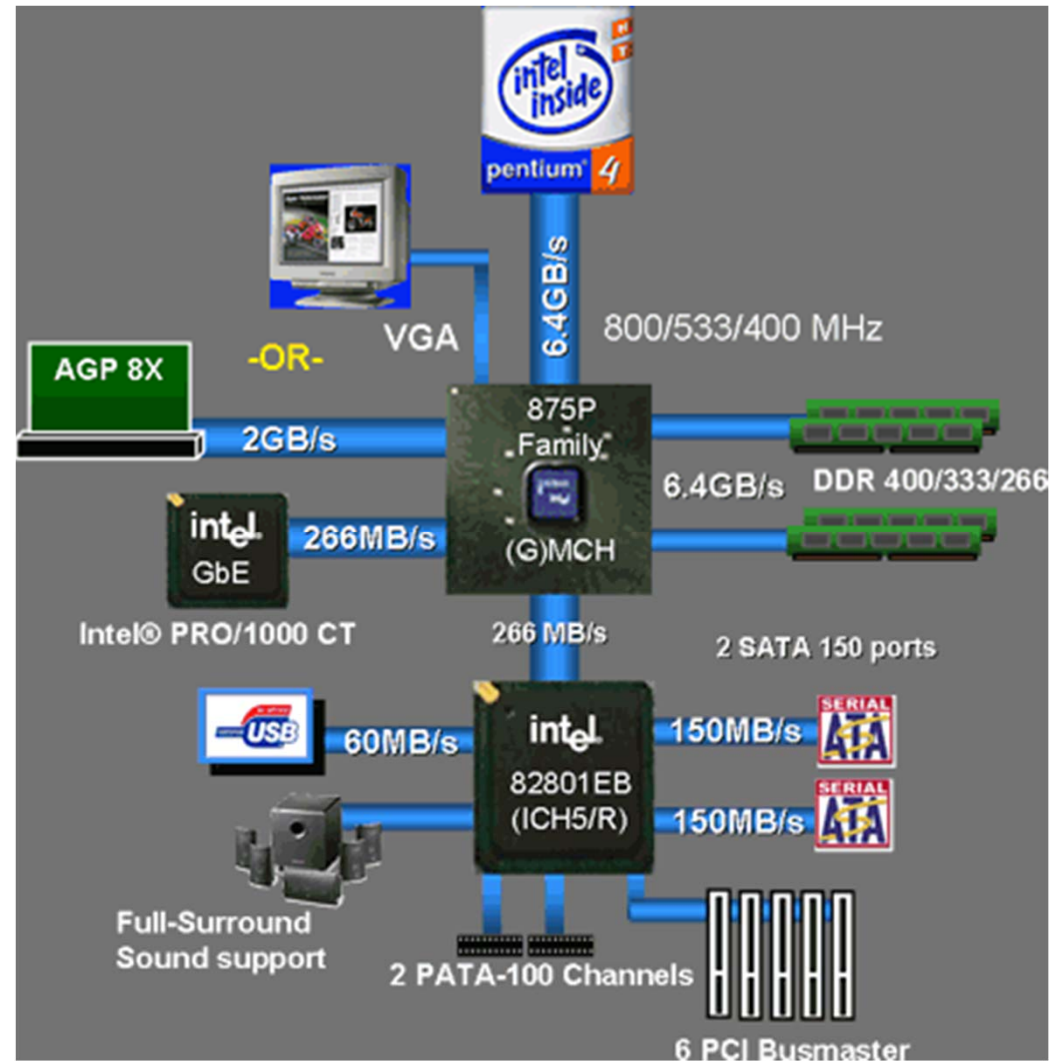

Overview dei componenti Hardware

Installare una memoria DIMM

Installare una CPU

Installare una PCI card

Installare un HD IDE/SATA

Legacy Molex (4-Pin)
Power Connector

Serial ATA (SATA)
Power Connector

ATA

SS) Research Group

Chipset (northbridge and southbridge)

Un esempio dal mondo reale

Domande

- Cos'è una GPU?
- Che protocolli di comunicazione si utilizzano per comunicare con la GPU?
- Cosa è il Northbridge?